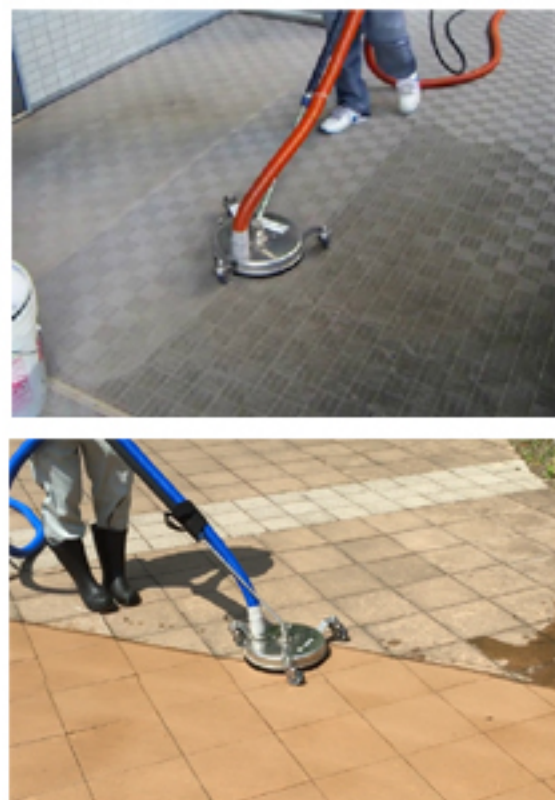

紙面ではなかなか全てをお伝えしきれませんが、YouTubeで動画の配信も行っておりますので、ぜひ一度ご覧いただければと思います。

また、弊社の関西MSセンター（大阪市北区）にはデモ機のご用意がございます。もちろん無料で現場でのデモンストレーション又は、実機を持参して会社訪問をさせていただく事も可能です。

ぜひご興味をお持ちいただきましたお客様は、実際にご覧になって能力を体感していただいた上で、ご検討いただければ幸いです。ぜひお気軽にお問合せください。お待ちしております。

株式会社レボテック

江副 滉二朗