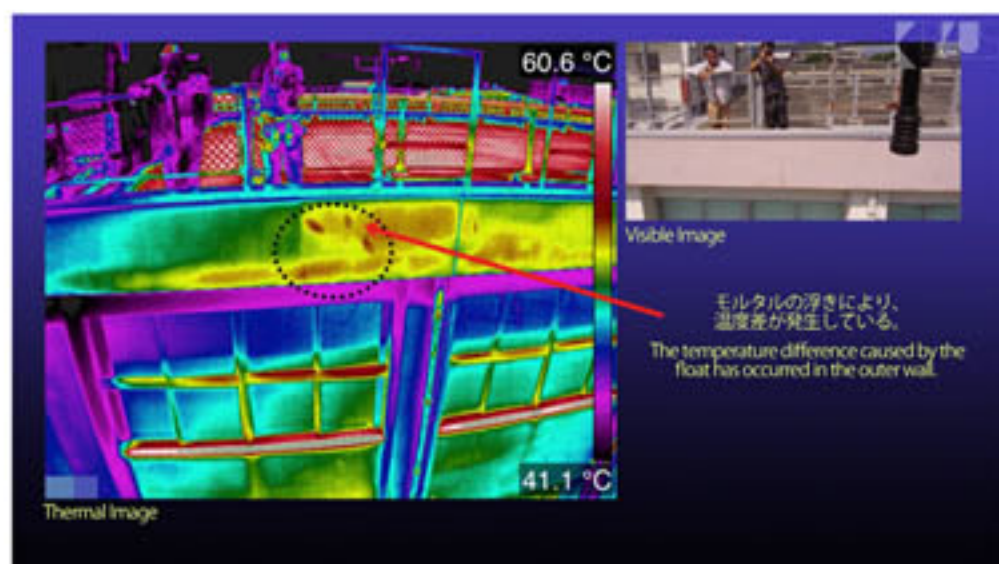

ドローン搭載型赤外線サーモグラフィによる外壁調査
Thermographic Inspection with UAV - Wall Inspection

赤外線サーモカメラを搭載したドローンによるモルタル外壁の浮きの点検

<https://milaizu.c>

株式会社未来図

代表取締役 藤戸 輝洋

ドローン導入から運用までのお手伝い

インタークリーン・アムステルダム 世界の清掃資機材総合見本市の視察を終えて