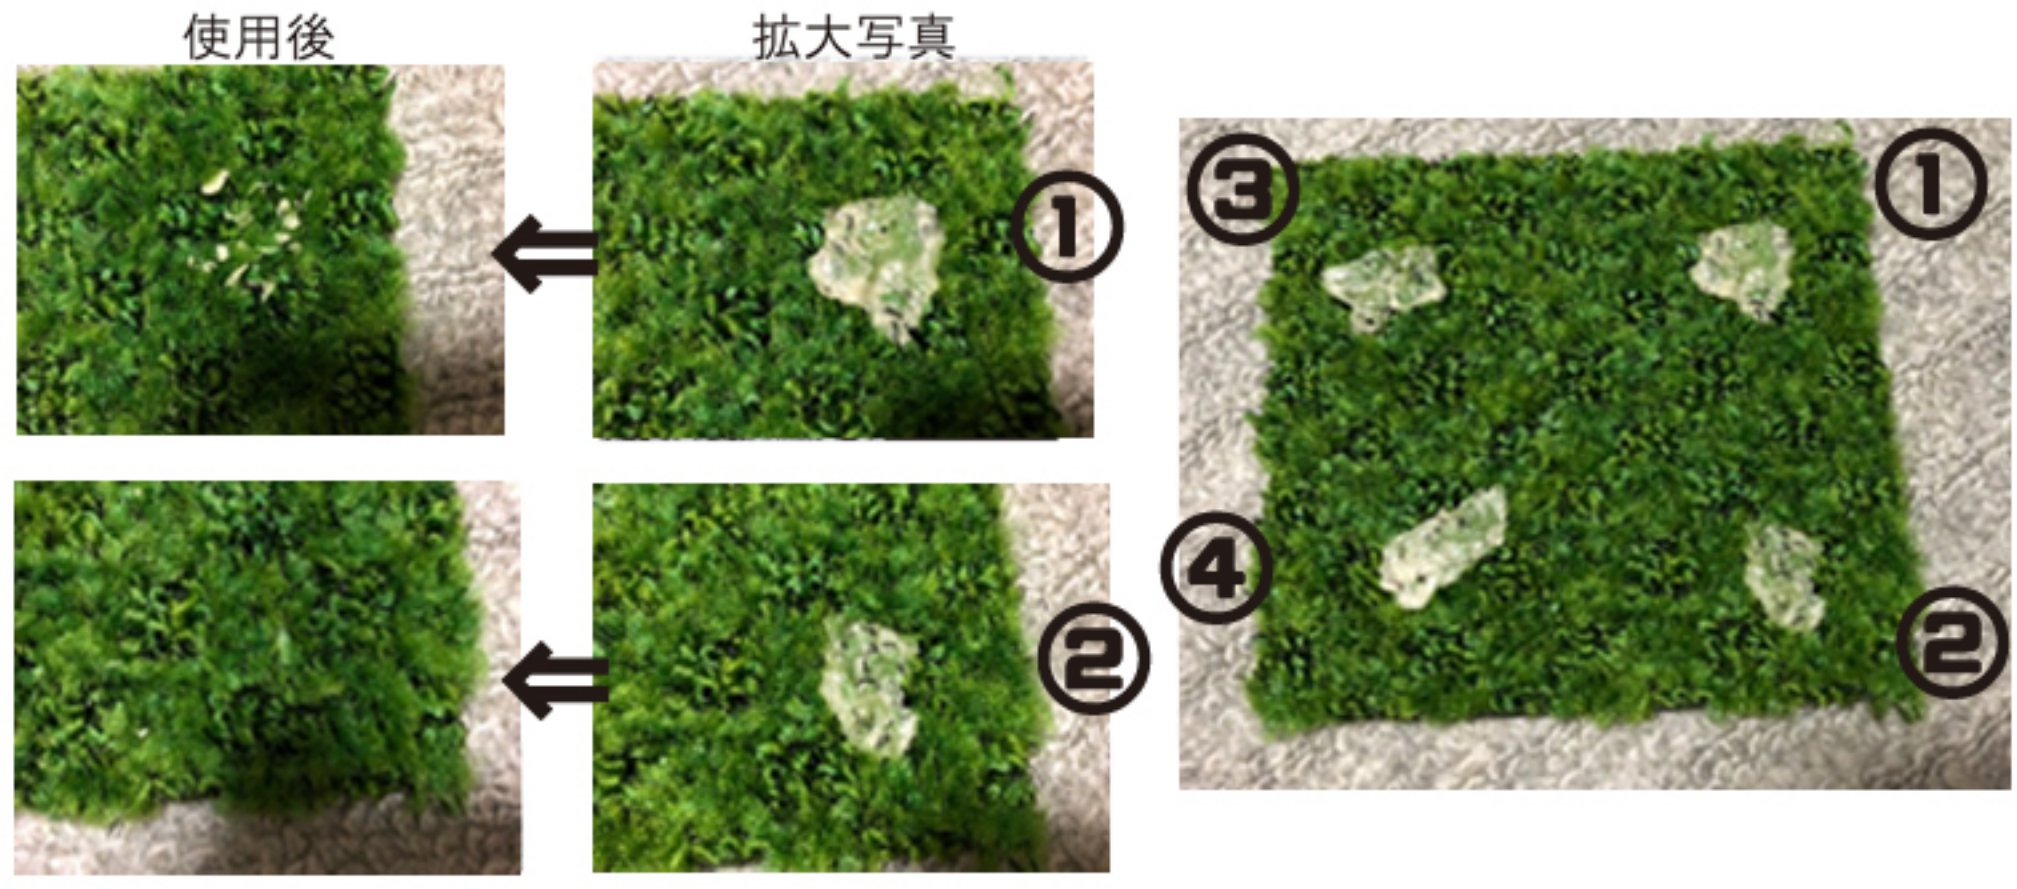

- ① P社ガムリムーバー(凍らして取るタイプ)
- ② 装束オリジナル ロイヤルガムリムーバー (植物由来成分で溶かして取るタイプ)
- ③ R社ガムリムーバー(凍らして取るタイプ)
- ④ Y社ガム落とし (リモネン配合の溶かして取るタイプ)