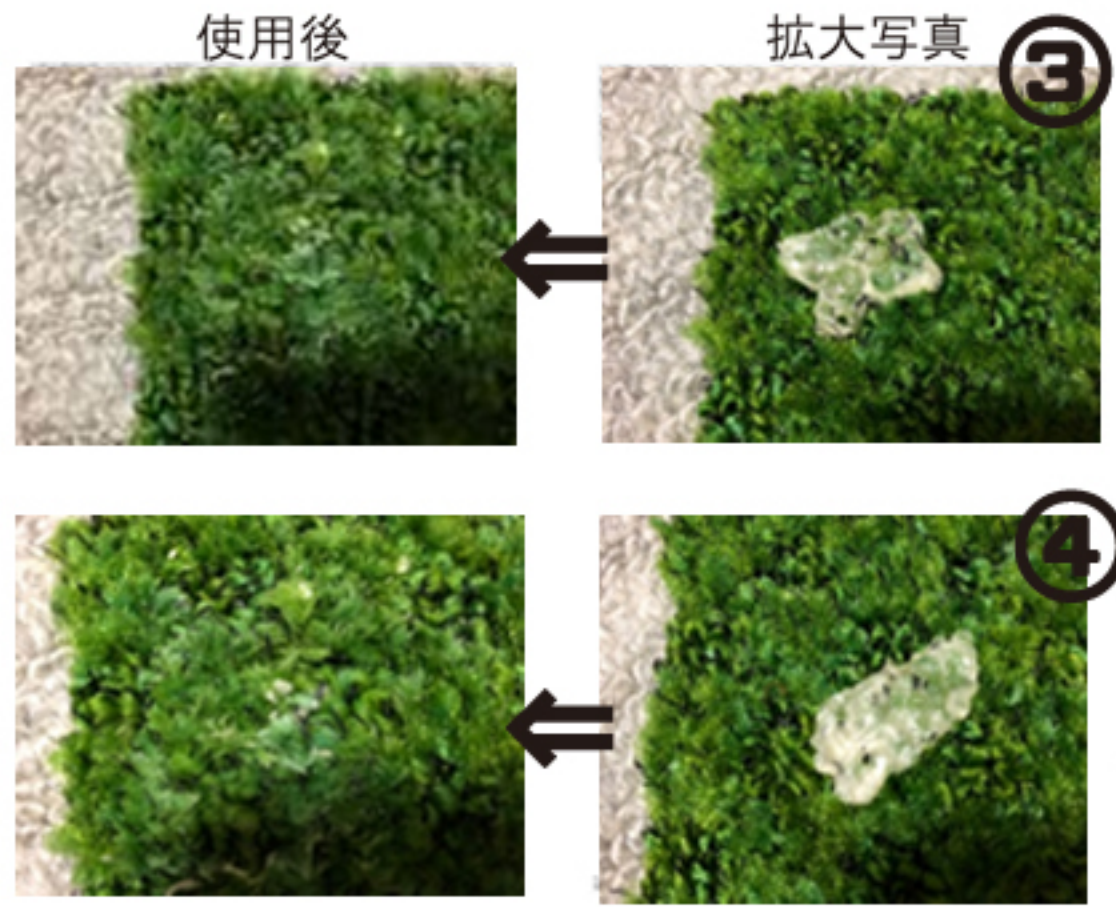

- ① P社ガムリムーバー(凍らして取るタイプ)
- ② 装束オリジナル ロイヤルガムリムーバー (植物由来成分で溶かして取るタイプ)
- ③ R社ガムリムーバー(凍らして取るタイプ)
- ④ Y社ガム落とし (リモネン配合の溶かして取るタイプ)